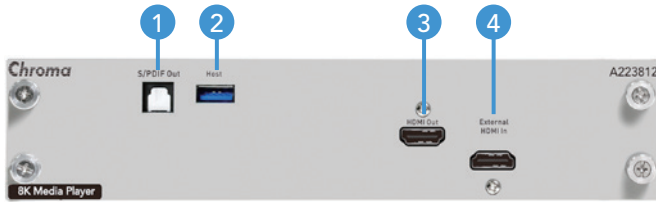

支援HDMI 2.1與FRL 影像傳輸模式

HDMI 2.1是HDMI規格最新推出的版本，信號輸出可支援FRL (Fixed Rate Link) 傳輸模式，FRL傳輸模式改善以往於1.4/2.0版本採用的TMDS (Transition-Minimized Differential Signaling) 模式限制，能夠以更加有效率的方式進行影像傳輸。藉由硬體頻寬的提升，僅需單端口即可輸出8K信號，使8K影像介面能夠真正普及於消費性市場端。

HEVC (High Efficiency Video Coding)

HEVC(H.265)是一種視訊壓縮編碼的標準，同時讓影片壓縮的編碼效率大幅提升，達到降低影片傳輸的流量及儲存空間的成本。Chroma A223812 Media Player可支援HEVC壓縮格式解碼與撥放，提供使用者於高解析度影像檢測應用。

內建8K高解析度影片

本機內建有8K高解析度影片，提供使用者進行高解析度顯示器畫質檢測與評鑑，透過每個顯示區域的可讀性、色彩是否夠真實純粹的呈現、細緻的還原，對於黑暗區域的顯示的判別能力、人物的特徵輪廓膚色及睫毛等，來驗證並確保顯示器圖像能力。

HDMI 2.1 8K動/靜態檢測方案

Chroma A223812 Media Player可搭配Chroma A223805 HDMI 2.1 Signal Module組成8K動/靜態模式檢測信號方案，透過信號整合可同時支援動態視頻與靜態標準檢測圖像測試功能，並支援Program編輯功能，可依據檢測需求編輯對應檢測輸出，完整提供8K顯示器檢測方案。

Chroma

面板說明

HDMI 8K媒體播放器模組