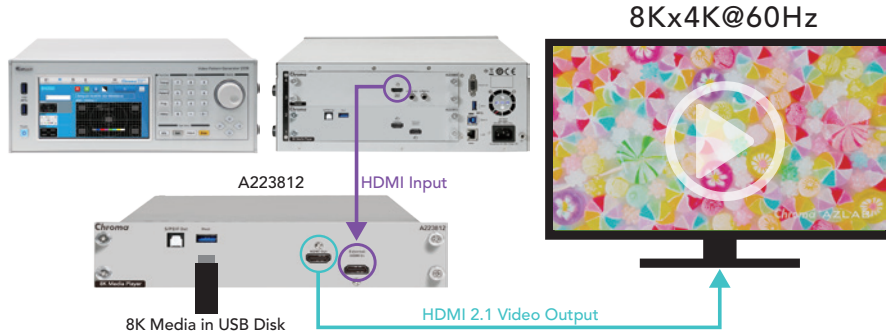

HDMI 8K媒體播放器模組 MODEL A223812

Chroma A223812 Module為8K媒體播放器模組，隨技術不斷的突破，從過去2K到4K，接著邁向8K，甚至更高的解析度等級，將現實的影像呈現於眼前。從廣播和網路內容使用的需求上，不斷帶動整個市場解析度的提升，因此在Chroma A223812 8K Media Player的存在就更加重要，其特性主要可應用於公眾收看設備、廣告顯示相關設備等，自從8K影像的出現，畫質已提升到超越人類眼睛能辨識的細緻程度，體驗真實的距離差距。另外在廣告設計、醫療診斷、監控追蹤系統、會議、演示等相關的運用上都有相當程度的期待。

HEVC (High Efficiency Video Coding)

HEVC(H.265)是一種視訊壓縮編碼的標準，同時讓影片壓縮的編碼效率大幅提升，達到降低影片傳輸的流量及儲存空間的成本。Chroma A223812 Media Player可支援HEVC壓縮格式解碼與撥放，提供使用者於高解析度影像檢測應用。

內建8K高解析度影片

本機內建有8K高解析度影片，提供使用者進行高解析度顯示器畫質檢測與評鑑，透過每個顯示區域的可讀性、色彩是否夠真實純粹的呈現、細緻的還原，對於黑暗區域的顯示的判別能力、人物的特徵輪廓膚色及睫毛等，來驗證並確保顯示器圖像能力。

HDMI 2.1 8K動/靜態檢測方案

Chroma A223812 Media Player可搭配Chroma A223805 HDMI 2.1 Signal Module組成8K動/靜態模式檢測信號方案，透過信號整合可同時支援動態視頻與靜態標準檢測圖像測試功能，並支援Program編輯功能，可依據檢測需求編輯對應檢測輸出，完整提供8K顯示器檢測方案。

Chroma

面板說明

HDMI 8K媒體播放器模組

1. S/PDIF Out
2. Host (USB 3.0)
3. HDMI Out
4. External HDMI In

應用範圍

1. A223812可與A223805 HDMI 2.1信號模組搭配使用
2. 編輯測試程序以組成靜態模式和動態視頻測試。
3. 外部USB裝置影片需支援特殊格式，詳情請洽致茂業務辦公室

內建8K高解析度影片

1. 高解析度顯示器畫質檢測與評鑑
2. 顯示區域的可讀性、色彩真實純粹的呈現、細緻的還原
3. 黑暗區域顯示的判別能力
4. 人物的特徵輪廓膚色及睫毛層次的驗證