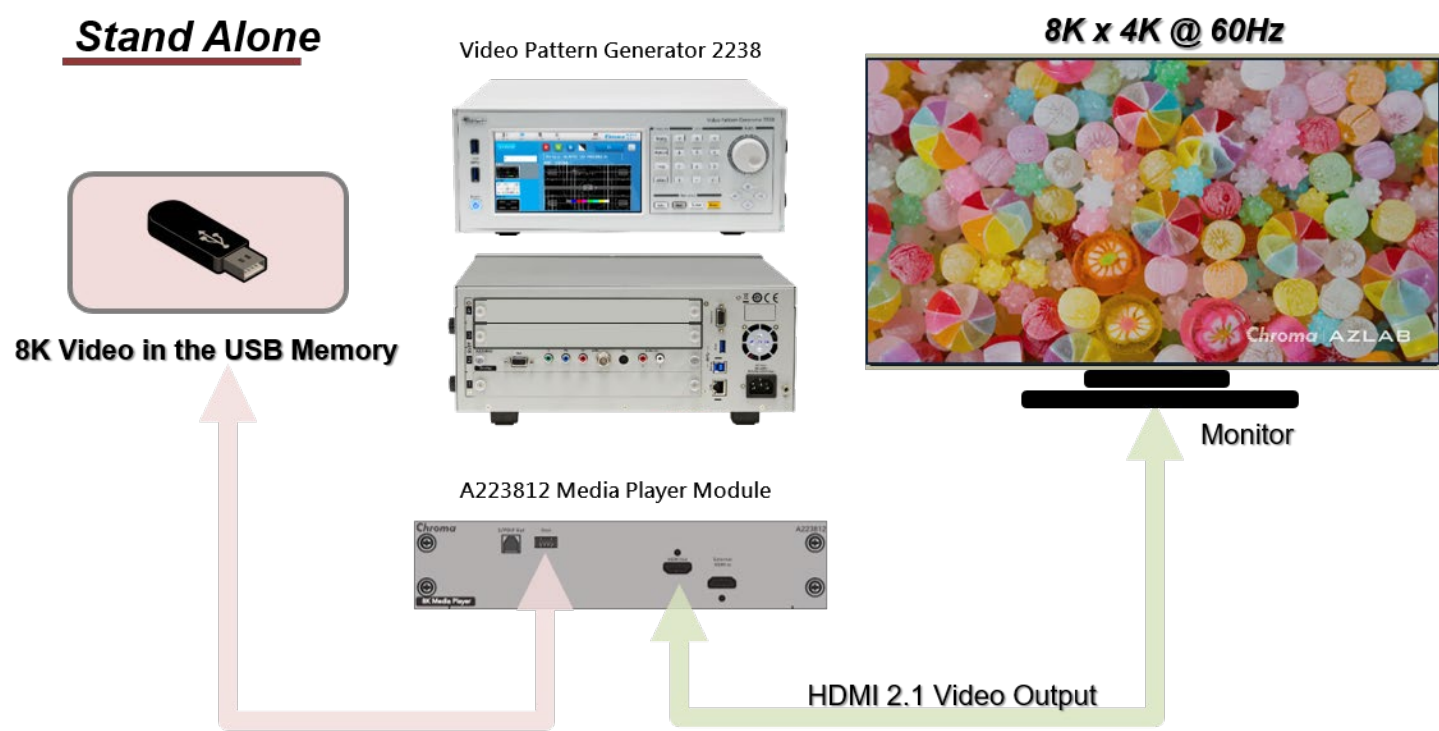

### HDMI 2.1とFRL 映像伝送モードをサポート

HDMI 2.1はHDMI仕様の最新バージョンであり、FRL(Fixed Rate Link)伝送モードに対応できます。このFRL出力モードは、HDMI 1.4/2.0 で用いた TMDS(Transition-Minimized Differential Signaling)モードを改善し、より効率的な方法で映像を出力します。ハードウェアの帯域幅アップに伴い、1つのポートで8K信号を出力できるようになり、8Kの市場への普及に寄与します。

### 8K 高解像度映像 90秒内蔵

8K高解像度映像を内蔵し、ユーザーに高解像度ディスプレイの画質検証と判定を提供します。全エリアの表示性能、色彩のリアリティ性、暗い画像の表示能力、人物の特長、輪郭、肌の色やまつ毛の細かさなどにより、ディスプレイの性能を検証します。

### HDMI 2.1 8K動態/静態検証方法

Chroma A223812 Media PlayerはChroma A223805 HDMI 2.1 Signal Moduleとの組み合わせにより、8K動態/静態検証が可能です。信号の組み合わせによって動態映像と静態画像のテストをサポートできると共に、Program編集機能に対応します。検証のニーズに従って応じたデータを出力することができるため、8Kディスプレイの検証に寄与することができます。

8K Media Player Module

1. S/PDIF Out
2. Host (USB 3.0)
3. HDMI Out
4. External HDMI In

Chroma A223812 8K Media Player アプリケーション

1. A223812はA223805 HDMI 2.1信号モジュールと併用可能
2. テストプログラム編集により、静態モードと動態動画をテスト

Chroma A223812 内蔵 90秒 8K 高解像度映像