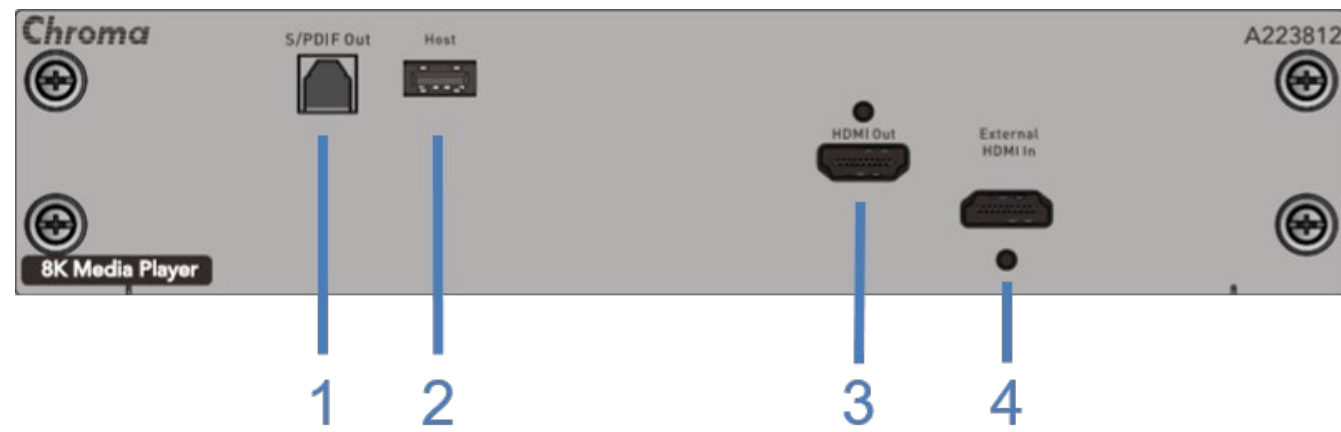

8K Media Player Module

1. S/PDIF Out
2. Host (USB 3.0)
3. HDMI Out
4. External HDMI In

Chroma A223812 8K Media Player アプリケーション