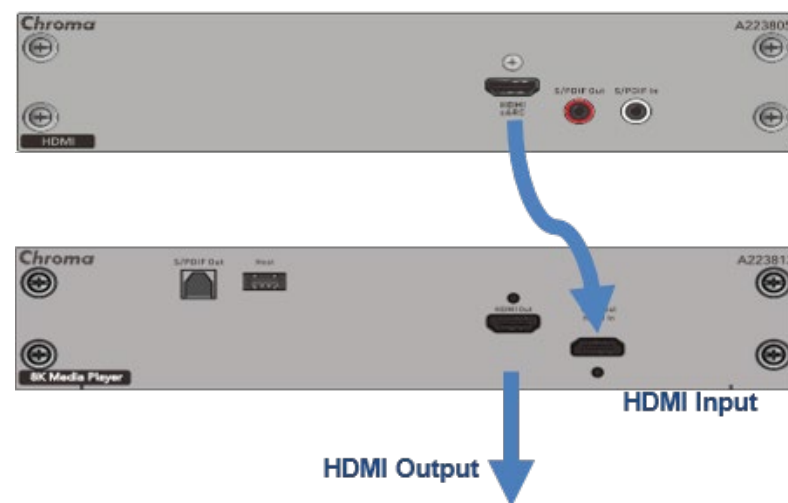

1. A223812はA223805 HDMI 2.1信号モジュールと併用可能
2. テストプログラム編集により、静態モードと動態動画をテスト